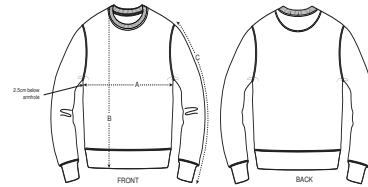

UNISEX CREW NECK SWEATSHIRTS
CHANGER

STSU823

La sudadera Iconic unisex de cuello redondo

Felpa perchada
85% algodón orgánico hilado y peinado, 15% poliéster reciclado
350 GSM

- Manga pegada
- Canalé 1x1 en cuello, puños y bajo
- Bies interior de espiga en el cuello
- Media luna interior en tejido principal
- Puntada simple en el cuello
- Puntada doble en puños, bajo y hombros

CORTE ENTALLADO

XXS*	XS	S	M	L	XL	XXL	XXXL*	XXXXL*
------	----	---	---	---	----	-----	-------	--------

Size guide

SIZES	XXS	XS	S	M	L	XL	XXL	XXXL	XXXXL
A Half Chest	45.5	48	50.5	53	56	59	62	65	70
B Body Length	63	65	68	72	74	76	78	80	82
C Sleeve Length	61	62	64.5	66	67.5	69	70.5	70.5	70.5

STANLEY/STELLA

HOMBRE HOODIE SWEATSHIRTS
STANLEY FLYER

STSM565

La sudadera Iconic con capucha para él

Felpa no perchada
85% algodón orgánico hilado y peinado, 15% poliéster reciclado
350 GSM

- Manga raglán
- Capucha forrada en tejido principal
- Cordón redondo en el mismo tono rematado con puntas de acabado metálico
- Ojales de la capucha cosidos
- Bies interior de espiga en el cuello
- Media luna interior en tejido principal
- Puntada simple en el cuello
- Canalé 1x1 en puños y bajo, puntada doble
- Bolsillo canguro con puntada doble ancha