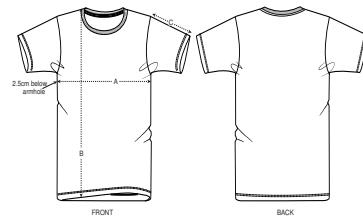

SIZES		S	M	L	XL	XXL	XXXL
A	Half Chest	51.5	54	57	60	63	66
B	Body Length	70	72	74	76	78	80
C	Sleeve Length	77	78.5	80	81.5	83	83

Combo options

Stella Trigger

Printing Specifications

Adecuado para todo tipo de técnicas de impresión. Visite nuestra página web para más información.

Lavar con colores similares, no planchar el estampado, dar la vuelta a la prenda para lavarla, plancharla por el revés.

STANLEY/STELLA

UNISEX CAMISETAS
CREATOR

STTU755

La camiseta Iconic unisex

Punto de jersey sencillo
100% algodón orgánico hilado y peinado
180 GSM

- Manga pegada
- Cuello de canalé 1x1
- Bies interior de tejido principal en el cuello
- Puntada doble ancha en puños y bajo

CORTE NORMAL

XXS*	XS	S	M	L	XL	XXL	XXXL*	XXXXL*	XXXXXL*
------	----	---	---	---	----	-----	-------	--------	---------

Size guide

SIZES	XXS	XS	S	M	L	XL	XXL	XXXL	XXXXL	XXXXXL
A Half Chest	43.5	46	49	52	55	58	61	64	69	74
B Body Length	64	66	69	72	74	76	78	80	82	84
C Sleeve Length	19	19.5	20.5	21.5	22.5	22.5	23.5	24.5	24.5	25