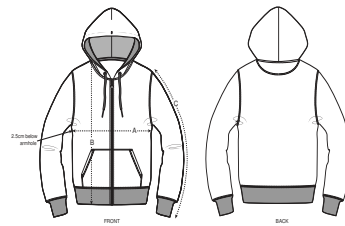

Lavar con colores similares, no planchar el estampado, dar la vuelta a la prenda para lavarla, plancharla por el revés.

STANLEY/STELLA

HOMBRE ZIP-THRU SWEATSHIRTS
STANLEY CULTIVATOR

STSM566

La sudadera Iconic con capucha y cremallera para él

COLORS

ESSENTIAL HEATHERS

SPECIAL HEATHERS

**Size available on limited number of colours*

Please check our webshop for latest information

CORTE NORMAL

S	M	L	XL	XXL	XXXL*
---	---	---	----	-----	-------

Size guide

SIZES		S	M	L	XL	XXL	XXXL
A	Half Chest	51.5	54	57	60	63	66
B	Body Length	70	72	74	76	78	80
C	Sleeve Length	64	65.5	67	68.5	70	70

Combo options

Printing Specifications

Adecuado para todo tipo de técnicas de impresión. Visite nuestra página web para más información.