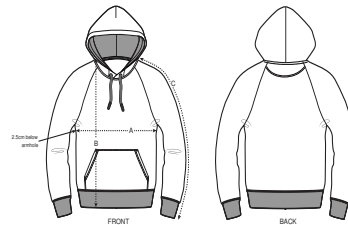

STANLEY/STELLA

HOMBRE HOODIE SWEATSHIRTS
STANLEY FLYER

STSM565

La sudadera Iconic con capucha para él

Felpa no perchada
85% algodón orgánico hilado y peinado, 15% poliéster reciclado
350 GSM

- Manga raglán
- Capucha forrada en tejido principal
- Cordón redondo en el mismo tono rematado con puntas de acabado metálico
- Ojales de la capucha cosidos
- Bies interior de espiga en el cuello
- Media luna interior en tejido principal
- Puntada simple en el cuello
- Canalé 1x1 en puños y bajo, puntada doble
- Bolsillo canguro con puntada doble ancha

COLORS

ESSENTIAL HEATHERS

SPECIAL HEATHERS

**Size available on limited number of colours*

Please check our webshop for latest information

CORTE NORMAL

S	M	L	XL	XXL	XXXL*
---	---	---	----	-----	-------

Size guide

SIZES		S	M	L	XL	XXL	XXXL
A	Half Chest	51.5	54	57	60	63	66
B	Body Length	70	72	74	76	78	80
C	Sleeve Length	77	78.5	80	81.5	83	83

Combo options

Stella Trigger

Printing Specifications

Adecuado para todo tipo de técnicas de impresión. Visite nuestra página web para más información.

- Manga pegada
- Cuello de canalé 1x1
- Bies interior de tejido principal en el cuello
- Puntada doble ancha en puños y bajo

CORTE NORMAL

XXS*	XS	S	M	L	XL	XXL	XXXL*	XXXXL*	XXXXXL*
------	----	---	---	---	----	-----	-------	--------	---------