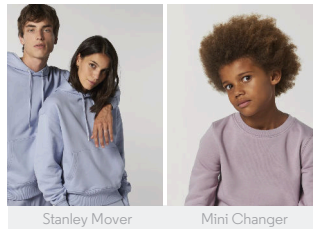

Combo options

Printing Specifications

Adecuado para todo tipo de técnicas de impresión. Visite nuestra página web para más información.

Lavar con colores similares, no planchar el estampado, dar la vuelta a la prenda para lavarla, plancharla por el revés.

STANLEY/STELLA